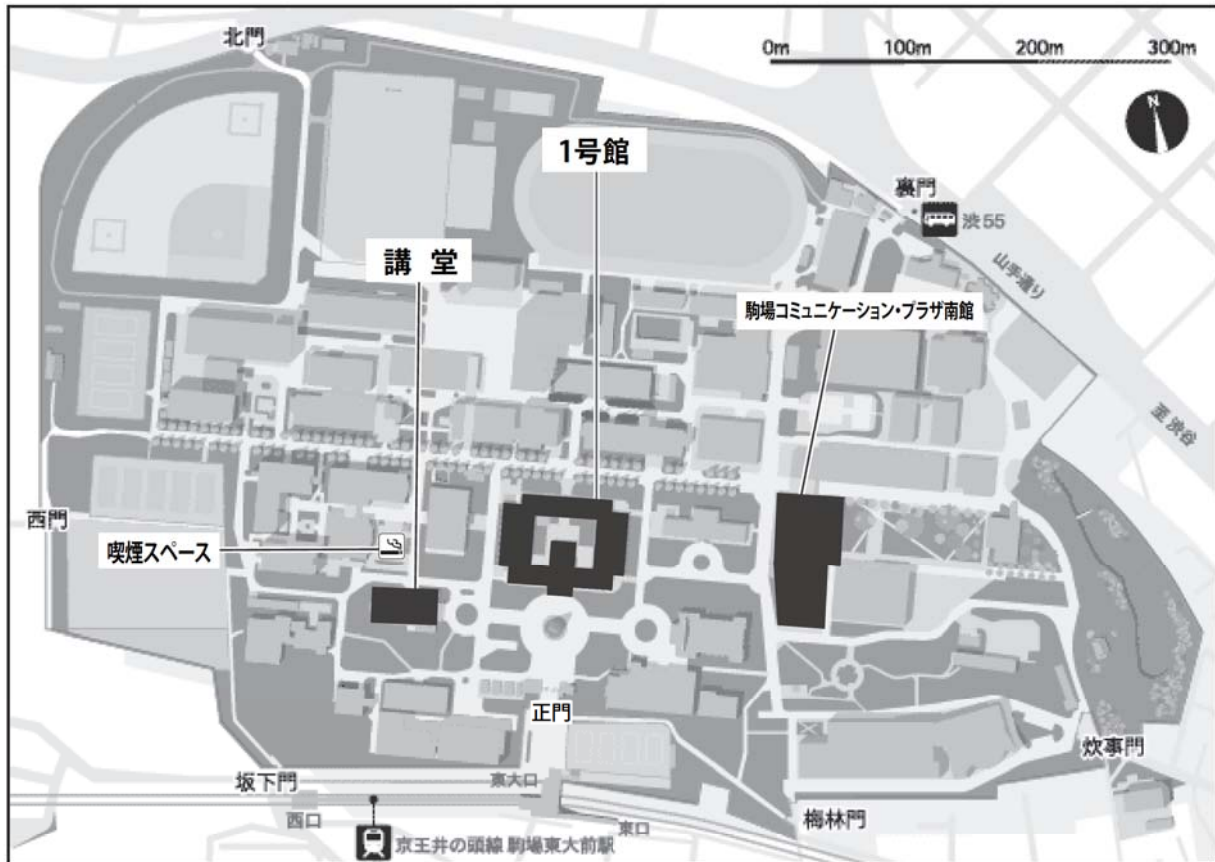

◆ 会場案内図 ◆

1号館：口頭発表会場，企業展示会場

講 堂：シンポジウム会場

駒場コミュニケーション・プラザ 南館：懇親会会場，生協食堂

[生協食堂の営業時間]

Cafeteria 若葉 11:00 ~ 14:00

ITALIAN TOMATO CAFE Jr. 10:00 ~ 19:00